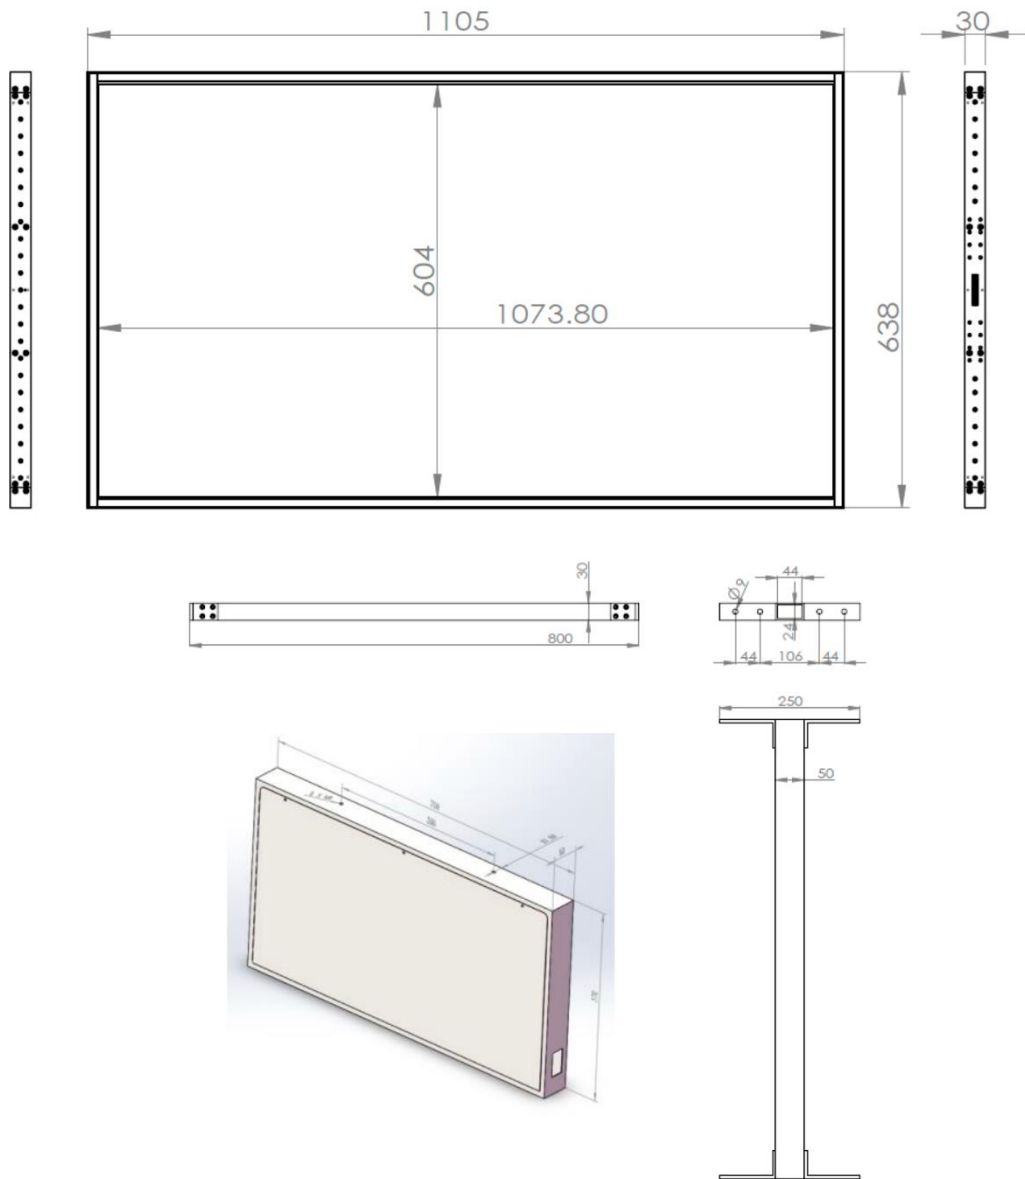

ITMEDIA Screen49CDD-A

Professionelles Fensterfront Dual-View Android Signage Display

TECHNISCHE DATEN

LCD Display / Einheit: mm

Hyundai ITMC ist eine eingetragene Marke der ITMediaConsult AG. Alle anderen Marken sind Eigentum der jeweiligen Hersteller. Änderungen und Irrtümer vorbehalten. Bitte aktualisieren Sie vor Ihrer Bestellung Ihre bestehenden Produktinformationen. Diese Produktinformationen stellen keine Leistungsgarantie dar.

Betriebssystem-Masterimaging, Setup & Customizing, individuelles Lasern mit Firmennamen und Inventar Nummerierung auf Anfrage. Kundenspezifische Hardwareanpassung bei Großabnahme möglich. Alle Systeme verfügen über die in der EU erforderlichen Zertifizierungen.

Spezifikationen können sich ohne vorherige Ankündigung ändern. Bitte aktualisieren Sie Ihre Spezifikation, vor Erwerb des Produktes.

Rev 1 – 2023/05/01

<https://itmediaconsult.de>

ITMediaConsult AG
Gut Retzenhöhe 1
54422 Züsch
Deutschland

Telefon:
06503/98195-0
Email:
vertrieb@itmediaconsult.de