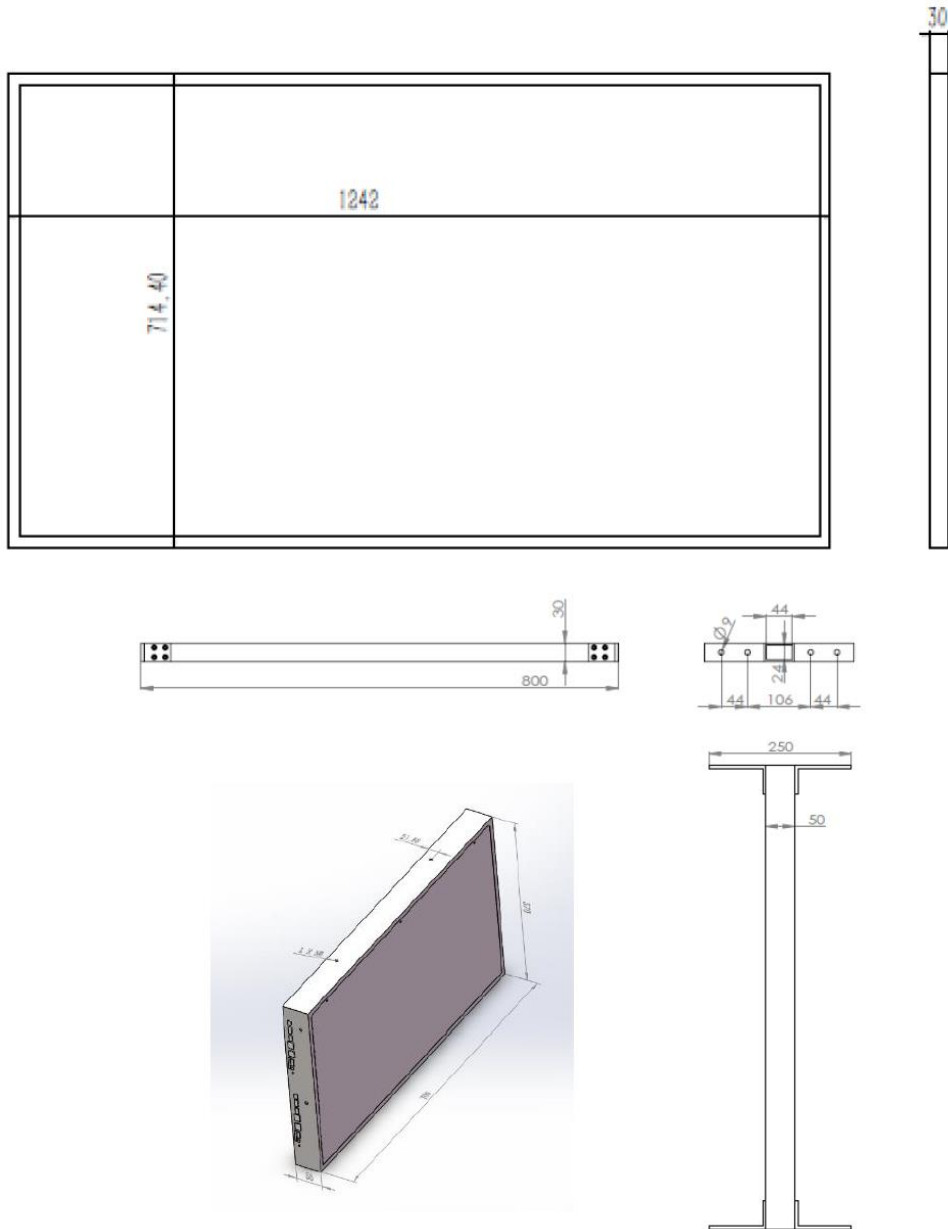

ITMEDIA Screen49CHD

Professional Window Facing Dual-View Digital Signage Dual Display

DIMENSION DRAWING

LCD Display / Modules Units : mm

Hyundai ITMC is a registered trademark of ITMediaConsult AG. All other trademarks are the property of their respective manufacturers. We reserve the right to make changes and errors. Please update your existing product information before placing your order. This product information does not constitute a performance guarantee.

Master imaging, setup & customizing, individual lasering with company names and inventory numbering on request, customer-specific hardware adaptation possible for bulk purchases. All systems have the necessary certifications required in the EU.

Specifications may be changed without prior notice. Please update your specification before purchasing the product.

Rev 1 – 2023/05/01

<https://itmediaconsult.de>

ITMediaConsult AG
Gut Retzenhöhe 1
54422 Züsch
Deutschland

Telefon:
06503/98195-0
Email:
vertrieb@itmediaconsult.de