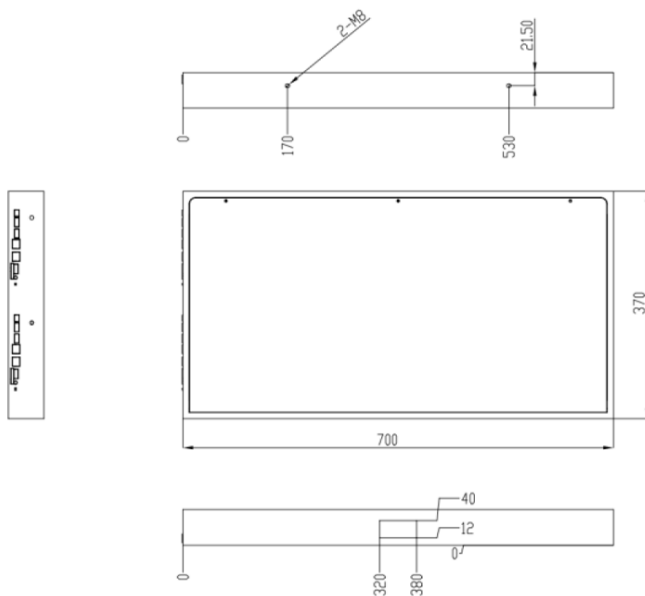

SPECIFICATIONS

Color Silver	Silver Gray
Bezel	17 mm (Left/Right) / 16 mm (Top/Bottom)
Body Dimension	1241 (W) x 715 (H) x 30 (D) mm
Set Weight	24 Kg
Ceiling Bracket Dimension	800 (L) x 250 (W) x 30 (D) mm
Ceiling Bracket Weight	1.5 Kg
AD Box Dimension	700 (W) x 370 (H) x 58(D) mm
AD Box Weight	10 Kg
Package Dimension	1341 (W) x 870 (H) x 290 (D) mm
Package Weight	49 Kg
Installation	Ceiling

Telefon:
06503/98195-0
Email:
vertrieb@itmediaconsult.de

ITMEDIA Screen55CDD-A

Professional Window Facing Dual-View Android Signage Display

DIMENSION DRAWING

LCD Display / Module Units : mm

AD Box

Ceiling Bracket