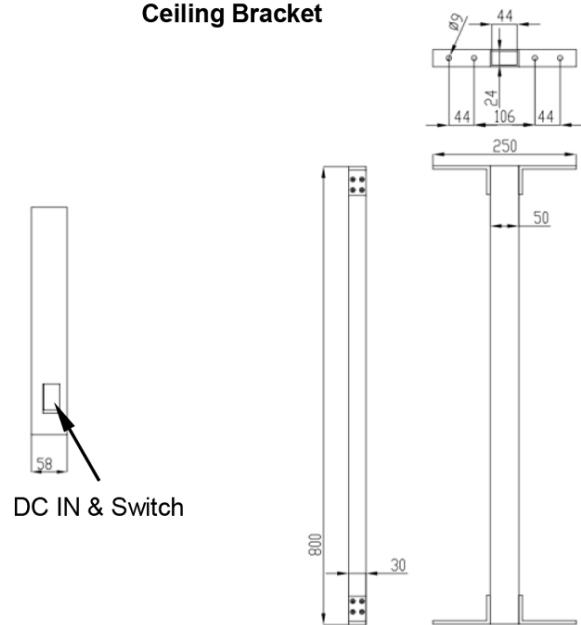

SPECIFICATIONS

Color Silver	Silver Gray
Bezel	17 mm (Left/Right) / 16 mm (Top/Bottom)
Body Dimension	1241 (W) x 715 (H) x 30 (D) mm
Set Weight	24 Kg
Ceiling Bracket Dimension	800 (L) x 250 (W) x 30 (D) mm
Ceiling Bracket Weight	1.5 Kg
AD Box Dimension	700 (W) x 370 (H) x 58(D) mm
AD Box Weight	10 Kg
Package Dimension	1341 (W) x 870 (H) x 290 (D) mm
Package Weight	49 Kg
Installation	Ceiling

Telefon:
06503/98195-0
Email:
vertrieb@itmediaconsult.de

ITMEDIA Screen55CDD-A

Professional Window Facing Dual-View Android Signage Display

DIMENSION DRAWING

LCD Display / Module Units : mm

AD Box

Ceiling Bracket