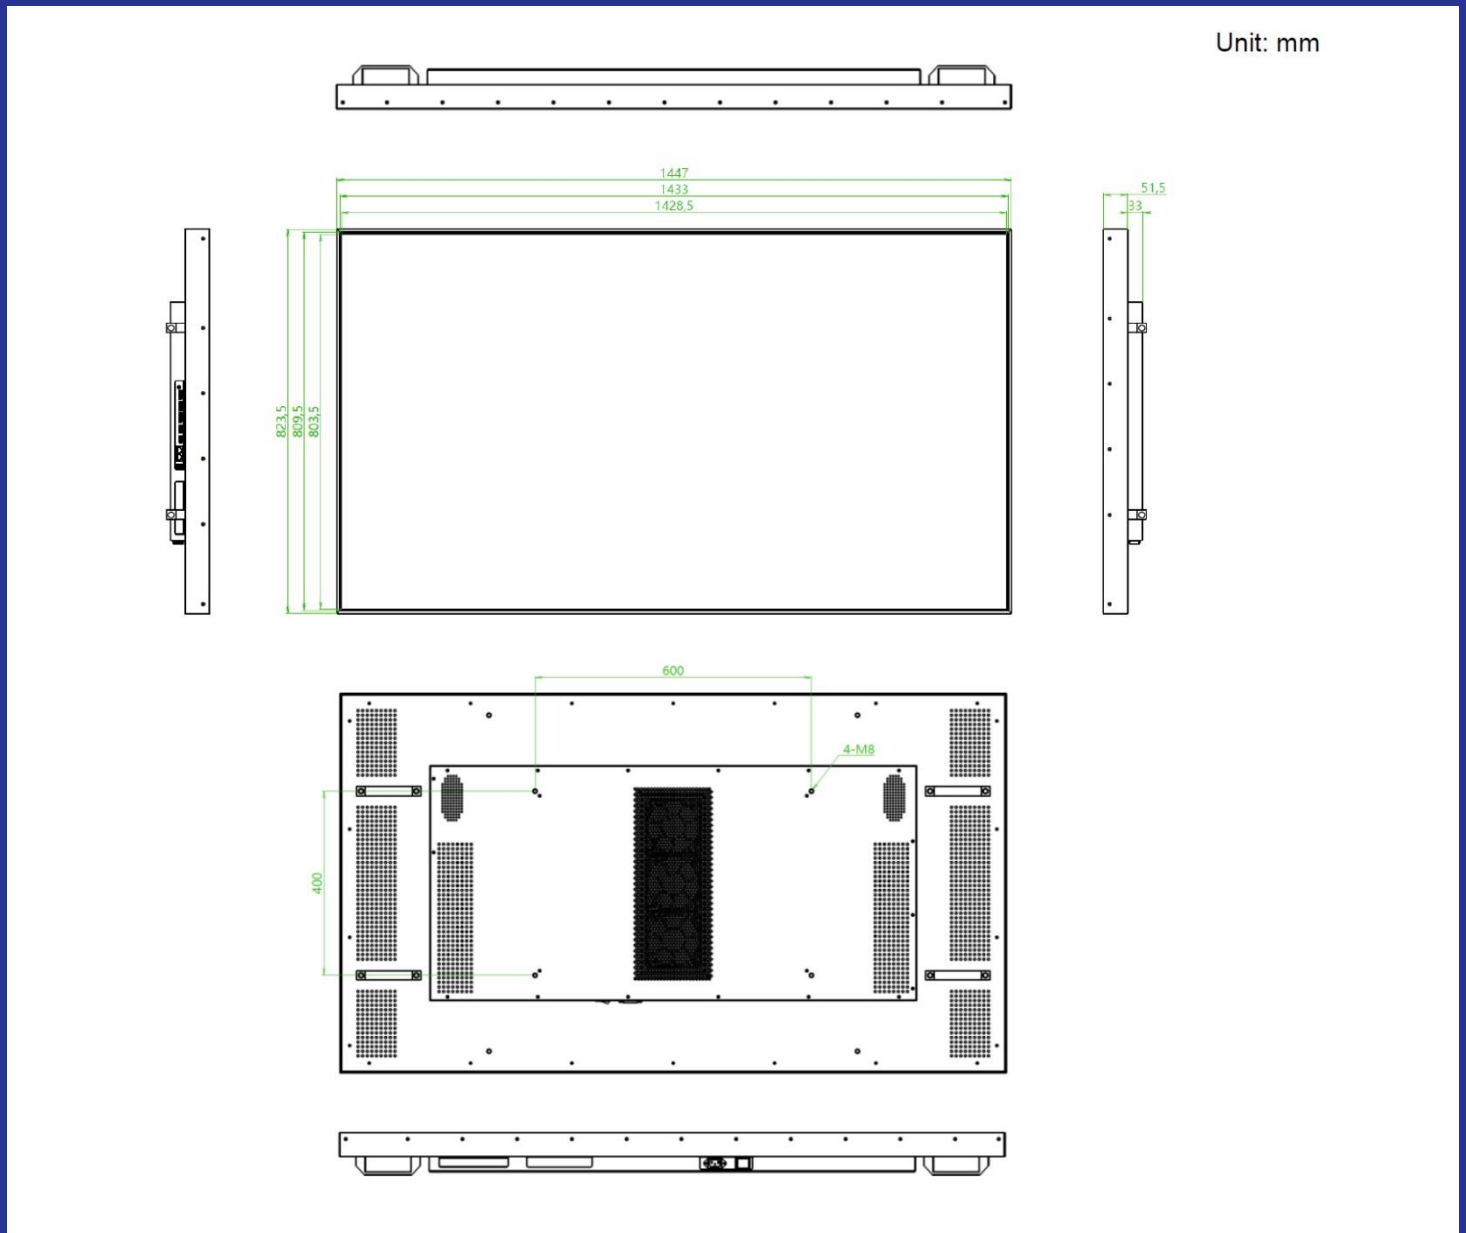

ITMEDIA Screen65WH

Professionelles Fensterfront Digital Signage Display

TECHNISCHE DATEN

LCD Display / Einheit: mm

Hyundai ITMC ist eine eingetragene Marke der ITMediaConsult AG. Alle anderen Marken sind Eigentum der jeweiligen Hersteller. Änderungen und Irrtümer vorbehalten. Bitte aktualisieren Sie vor Ihrer Bestellung Ihre bestehenden Produktinformationen. Diese Produktinformationen stellen keine Leistungsgarantie dar.

Betriebssystem-Masterimaging, Setup & Customizing, individuelles Lasern mit Firmennamen und Inventar Nummerierung auf Anfrage. Kundenspezifische Hardwareanpassung bei Großabnahme möglich. Alle Systeme verfügen über die in der EU erforderlichen Zertifizierungen.

Spezifikationen können sich ohne vorherige Ankündigung ändern. Bitte aktualisieren Sie Ihre Spezifikation, vor Erwerb des Produktes.

Rev 1 – 2023/05/01

<https://itmediaconsult.de>

ITMediaConsult AG
Gut Retzenhöhe 1
54422 Züsch
Deutschland

Telefon:
06503/98195-0
Email:
vertrieb@itmediaconsult.de