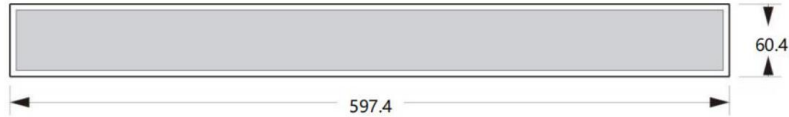

ITMEDIA Shelf23D

Professionelles Daisy Chain Regalboden-Display

TECHNISCHE DATEN

LCD Display / Einheit: mm

Front View