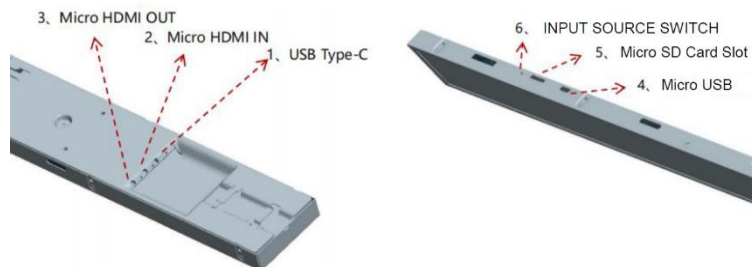

SPEZIFIKATIONEN

Rahmen-/Gehäuse	SECC SCHWARZ
Display-Schutz	5.59mm (L/R) / 11.93mm (T/B)
Gerätegröße (ohne Halterung)	597,4(B) x 60,4(H) x 15,8(T) mm
Netto-Gewicht (ohne Halterung)	0,68 kg
Verpackungsgröße (4 Geräte)	680(B) x 320(H) x 160(T) mm
Verpackungsgewicht	5,5kg
Befestigung	Befestigungsplatte

TECHNISCHE DATEN

LCD Display / Einheit: mm

Front View

Bottom View

Top View

Rear View

Rear View with Wall Mount Bracket

Hyundai ITMC ist eine eingetragene Marke der ITMediaConsult AG. Alle anderen Marken sind Eigentum der jeweiligen Hersteller. Änderungen und Irrtümer vorbehalten. Bitte aktualisieren Sie vor Ihrer Bestellung Ihre bestehenden Produktinformationen. Diese Produktinformationen stellen keine Leistungsgarantie dar.