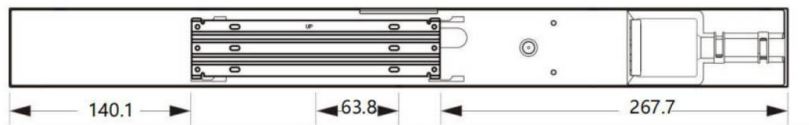

SPEZIFIKATIONEN

Rahmen-/Gehäuse	SECC SCHWARZ
Display-Schutz	5.59mm (L/R) / 11.93mm (T/B)
Gerätegröße (ohne Halterung)	597,4(B) x 60,4(H) x 15,8(T) mm
Netto-Gewicht (ohne Halterung)	0,68 kg
Verpackungsgröße (4 Geräte)	680(B) x 320(H) x 160(T) mm
Verpackungsgewicht	5,5kg
Befestigung	Befestigungsplatte

TECHNISCHE DATEN

LCD Display / Einheit: mm

Front View

Bottom View

Top View

Rear View

Rear View with Wall Mount Bracket

Hyundai ITMC ist eine eingetragene Marke der ITMediaConsult AG. Alle anderen Marken sind Eigentum der jeweiligen Hersteller. Änderungen und Irrtümer vorbehalten. Bitte aktualisieren Sie vor Ihrer Bestellung Ihre bestehenden Produktinformationen. Diese Produktinformationen stellen keine Leistungsgarantie dar.