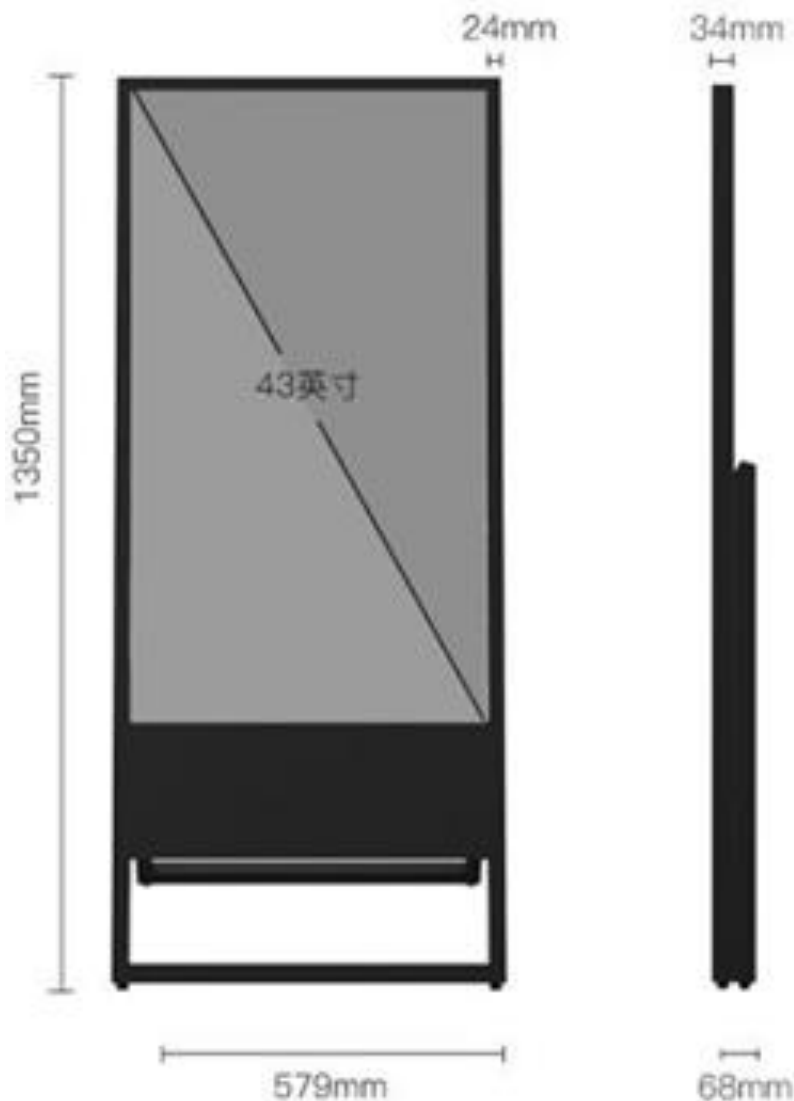

ITMEDIA Stand-I43L-A

Professional Digital Signage Stand-Display (Interior)

DIMENSION DATA

LCD Display / Module Units : mm

Hyundai ITMC is a registered trademark of ITMediaConsult AG. All other trademarks are the property of their respective manufacturers. We reserve the right to make changes and errors. Please update your existing product information before placing your order. This product information does not constitute a performance guarantee.

Master imaging, setup & customizing, individual lasering with company names and inventory numbering on request, customer-specific hardware adaptation possible for bulk purchases. All systems have the necessary certifications required in the EU.

Specifications may be changed without prior notice. Please update your specification before purchasing the product.

Rev 1 – 2024/09/15

<https://itmediaconsult.de>

ITMediaConsult AG
Gut Retzenhöhe 1
54422 Züsch
Deutschland

Telefon:
06503/98195-0
Email:
vertrieb@itmediaconsult.de