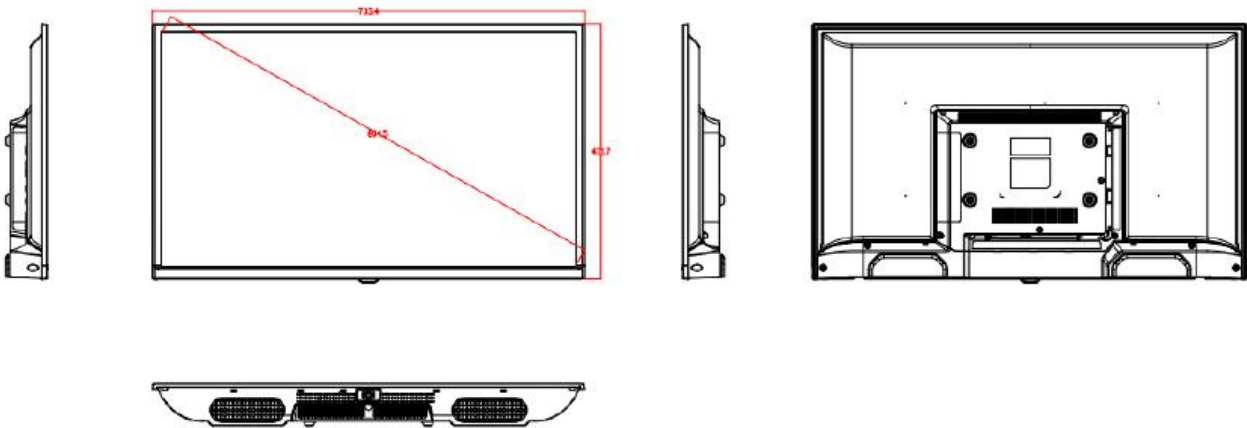

ITMEDIA ScreenXXL

Digital Signage Monitor

TECHNISCHE DATEN

LCD Display / Einheit: mm

32L