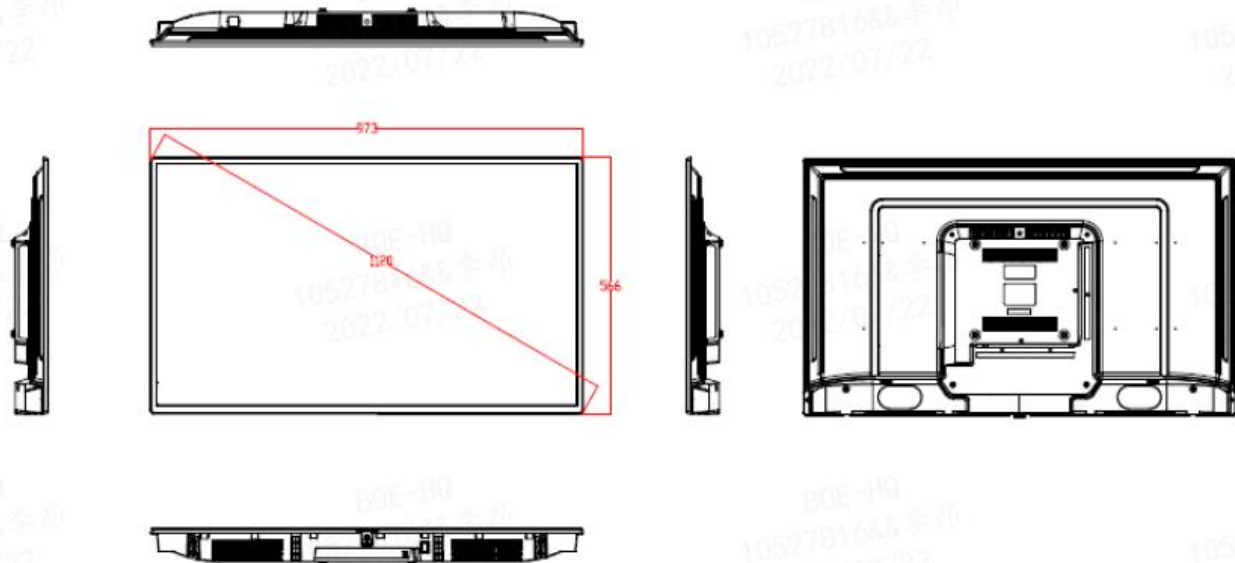

ITMEDIA ScreenXXL

Digital Signage Monitor

TECHNISCHE DATEN

LCD Display / Einheit: mm

32L

43L

Spezifikationen können sich ohne vorherige Ankündigung ändern. Bitte aktualisieren Sie Ihre Spezifikation, vor Erwerb des Produktes.

Rev 1 – 2021/11/26

<https://itmediaconsult.de>

ITMediaConsult AG
Gut Retzenhöhe 1
54422 Züsch
Deutschland

Telefon:
06503/98195-0
Email:
vertrieb@itmediaconsult.de