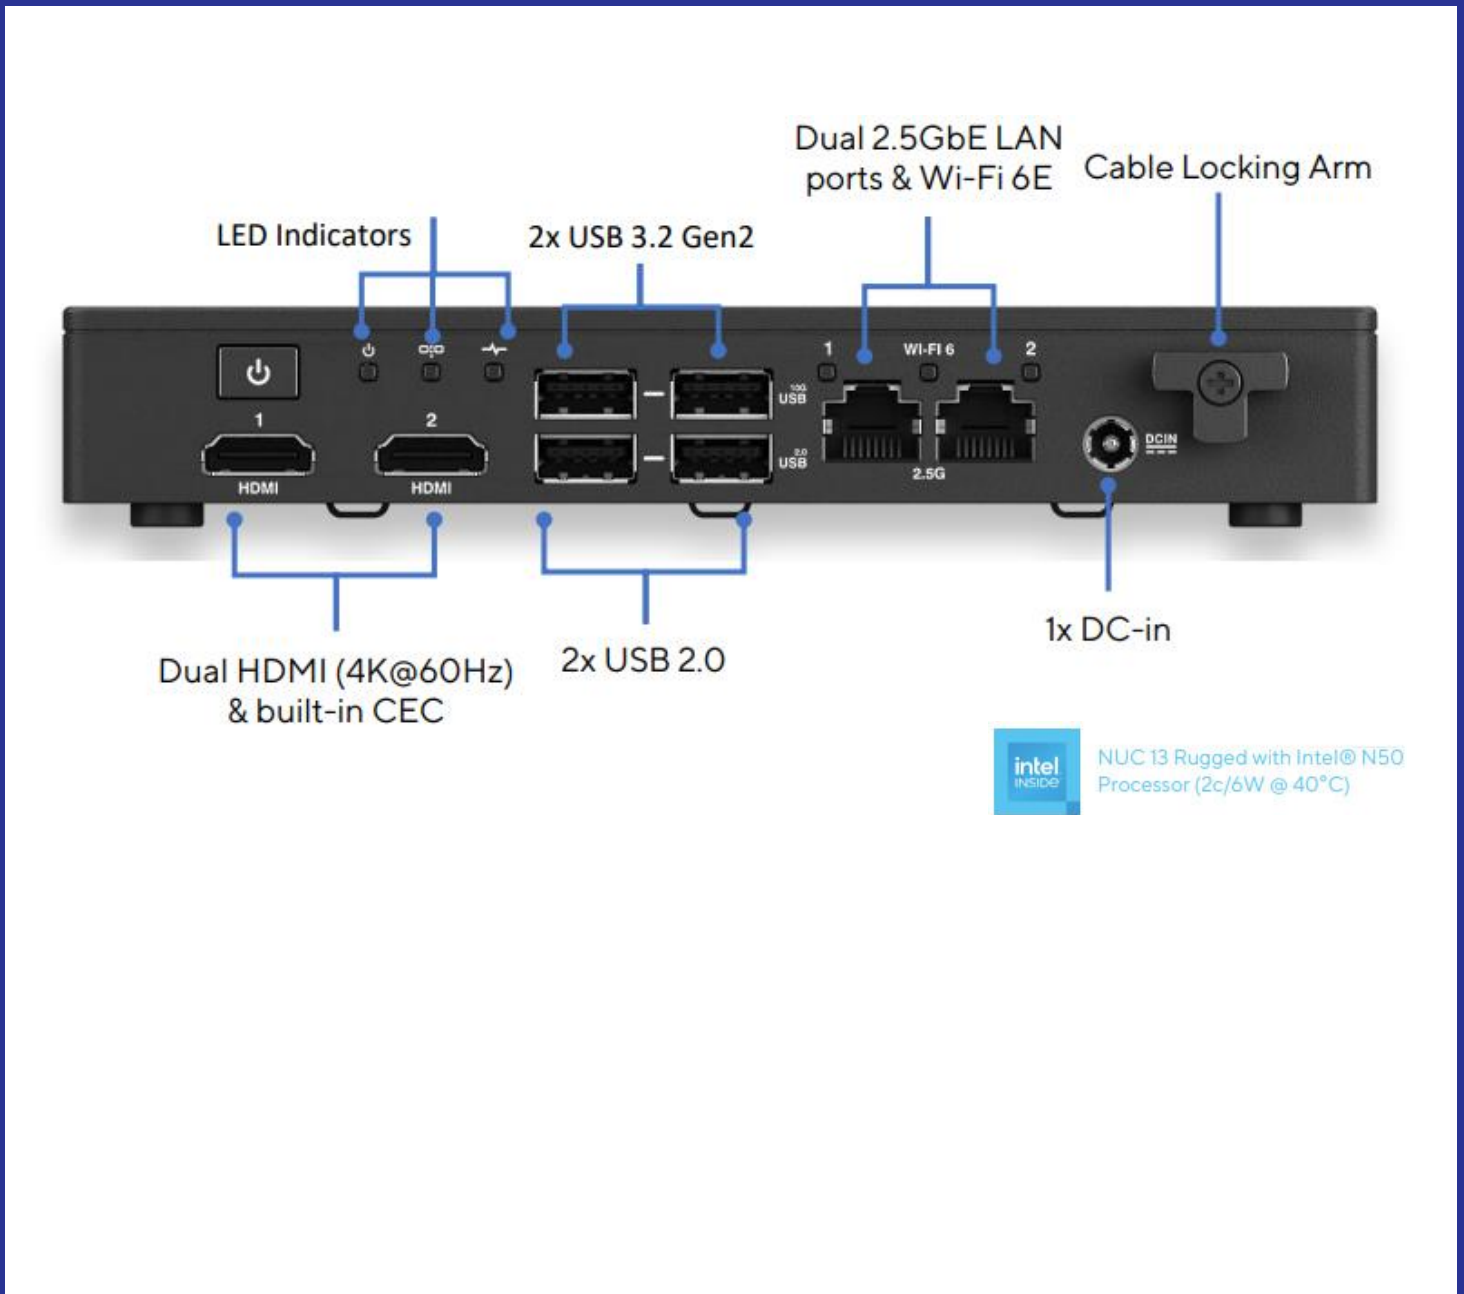

ITMEDIA Sign220

Professioneller Digital Signage Player

SCHNITTSTELLEN

Rückseite

Hyundai ITMC ist eine eingetragene Marke der ITMediaConsult AG. Alle anderen Marken sind Eigentum der jeweiligen Hersteller. Änderungen und Irrtümer vorbehalten. Bitte aktualisieren Sie vor Ihrer Bestellung Ihre bestehenden Produktinformationen. Diese Produktinformationen stellen keine Leistungsgarantie dar.

Betriebssystem-Masterimaging, Setup & Customizing, individuelles Lasern mit Firmennamen und Inventarummernierung auf Anfrage. Kundenspezifische Hardwareanpassung bei Großabnahme möglich. Alle Systeme verfügen über die in der EU erforderlichen Zertifizierungen.

Spezifikationen können sich ohne vorherige Ankündigung ändern. Bitte aktualisieren Sie Ihre Spezifikation, vor Erwerb des Produktes.

Rev 1 – 2024/02/25

<https://itmediaconsult.de>

ITMediaConsult AG
Gut Retzenhöhe 1
54422 Züsch
Deutschland

Telefon:
06503/98195-0
Email:
vertrieb@itmediaconsult.de