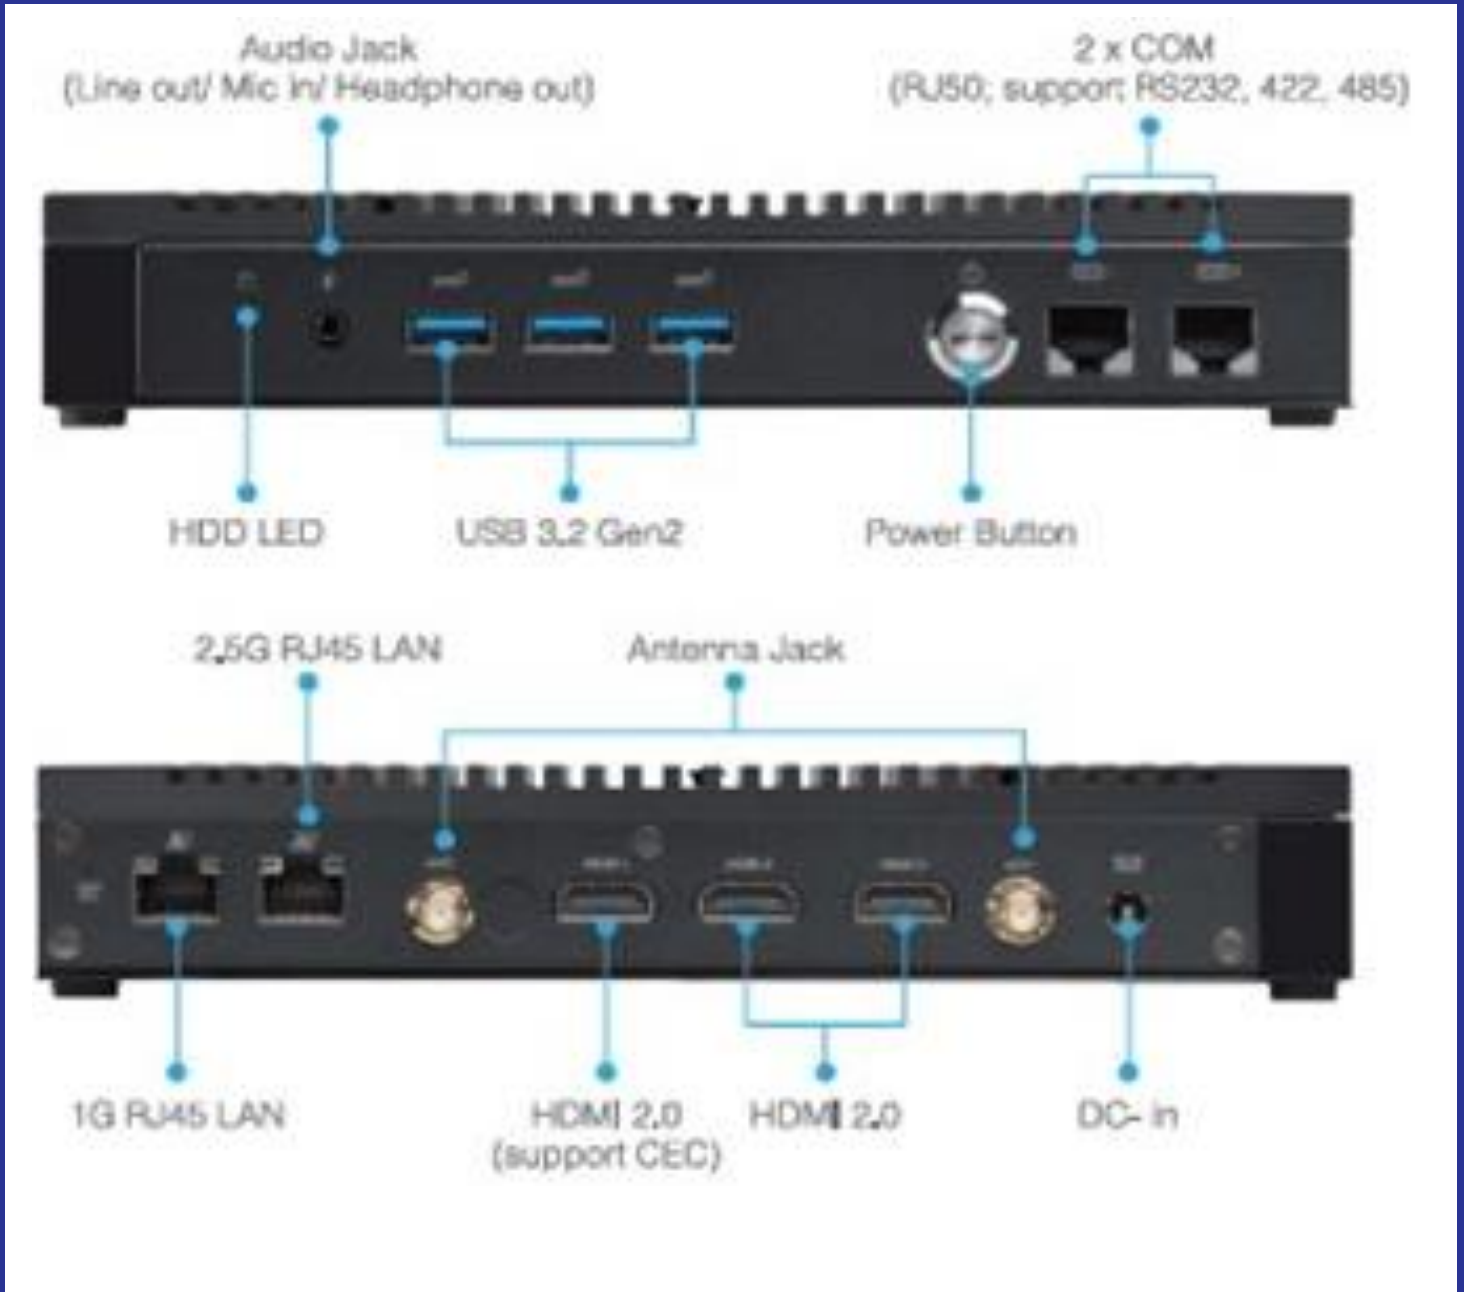

ITMEDIA Sign600

Professioneller Digital Signage Player

SCHNITTSTELLEN

Vorder- und Rückseite

Hyundai ITMC ist eine eingetragene Marke der ITMediaConsult AG. Alle anderen Marken sind Eigentum der jeweiligen Hersteller. Änderungen und Irrtümer vorbehalten. Bitte aktualisieren Sie vor Ihrer Bestellung Ihre bestehenden Produktinformationen. Diese Produktinformationen stellen keine Leistungsgarantie dar.

Betriebssystem-Masterimaging, Setup & Customizing, individuelles Lasern mit Firmennamen und Inventarnummerierung auf Anfrage. Kundenspezifische Hardwareanpassung bei Großabnahme möglich. Alle Systeme verfügen über die in der EU erforderlichen Zertifizierungen.

Spezifikationen können sich ohne vorherige Ankündigung ändern. Bitte aktualisieren Sie Ihre Spezifikation, vor Erwerb des Produktes.

Rev 1 – 2024/02/10

<https://itmediaconsult.de>

ITMediaConsult AG
Gut Retzenhöhe 1
54422 Züschen
Deutschland

Telefon:
06503/98195-0
Email:
vertrieb@itmediaconsult.de