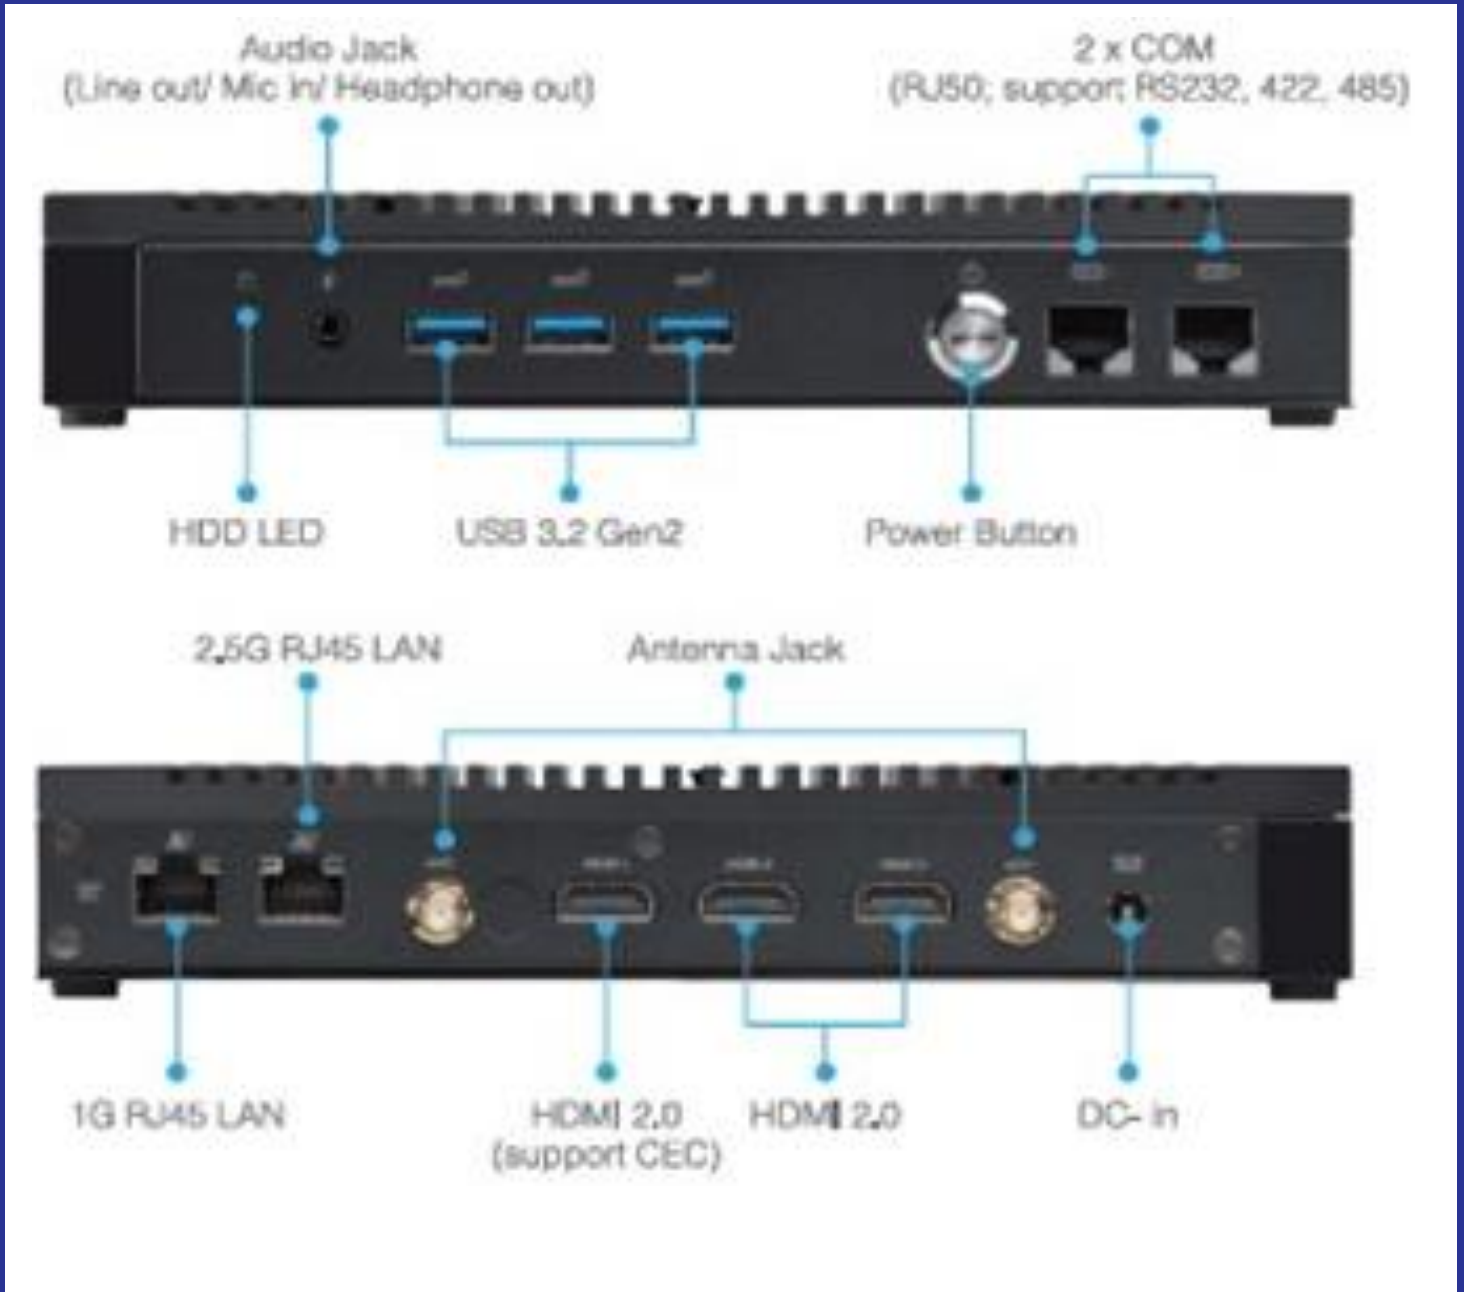

ITMEDIA Sign630

Professioneller Digital Signage Player

SCHNITTSTELLEN

Vorder- und Rückseite

Hyundai ITMC ist eine eingetragene Marke der ITMediaConsult AG. Alle anderen Marken sind Eigentum der jeweiligen Hersteller. Änderungen und Irrtümer vorbehalten. Bitte aktualisieren Sie vor Ihrer Bestellung Ihre bestehenden Produktinformationen. Diese Produktinformationen stellen keine Leistungsgarantie dar.

Betriebssystem-Masterimaging, Setup & Customizing, individuelles Lasern mit Firmennamen und Inventarummernierung auf Anfrage. Kundenspezifische Hardwareanpassung bei Großabnahme möglich. Alle Systeme verfügen über die in der EU erforderlichen Zertifizierungen.

Spezifikationen können sich ohne vorherige Ankündigung ändern. Bitte aktualisieren Sie Ihre Spezifikation, vor Erwerb des Produktes.

Rev 1 – 2024/02/10

<https://itmediaconsult.de>

ITMediaConsult AG
Gut Retzenhöhe 1
54422 Züsch
Deutschland

Telefon:
06503/98195-0
Email:
vertrieb@itmediaconsult.de